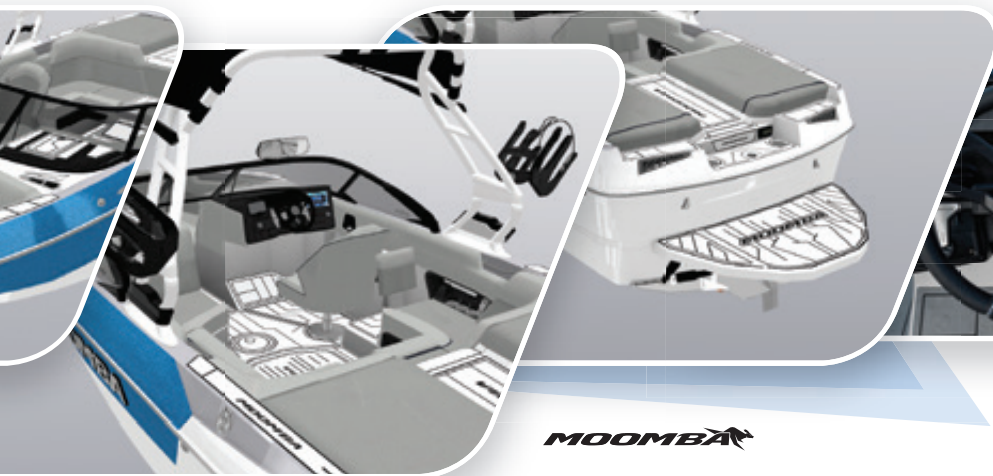

MOOMBA

Moomba Mondo

PEOPLE / PERSONEN / PERSONNES

13

WEIGHT- BOAT ONLY / GEWICHT / POIDS

1996 Kg

STANDARD BALLAST

1724 Kg

ENGINE / MOTOR / MOTEUR

Indmar Ford Raptor 400, 6.2 L V8, 355 PS

DIMENSION

20"