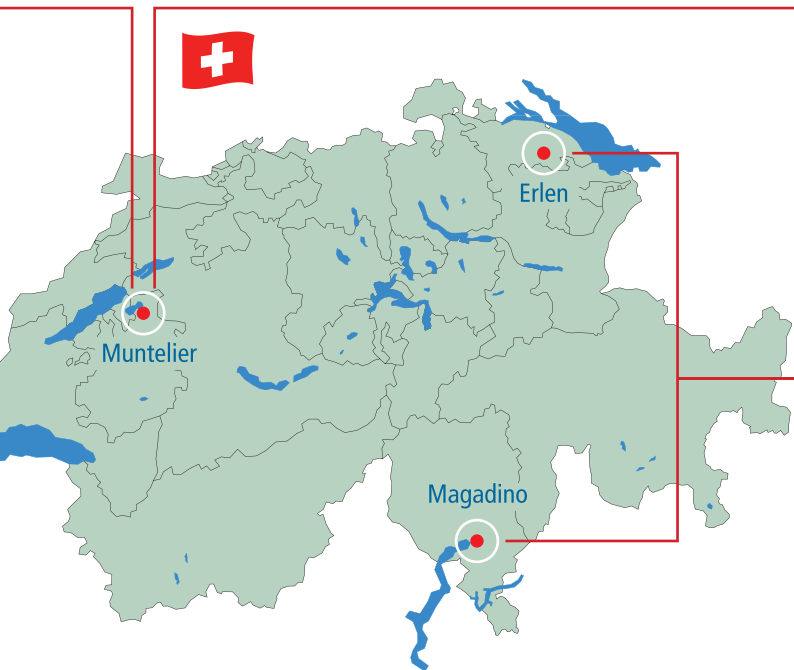

Moomba Supra AG

Headquarters / Direction générale /
Hauptsitz

Moomba Supra AG

Hauptstrasse 149
CH-3286 Muntelier
☎ +41 (0)26 672 37 75
info@moombasupra.ch
moombasupra.ch

Service point / Service après-vente /
Servicestelle

Die alte Werkstatt GmbH

Urs Bolt
Götighoferstrasse 2
CH-8586 Riedt bei Erlen
diealtewerkstatt.ch

Züllig Boats Magadino
via Cantonale 72
CH-6573 Magadino
zuellig-boats.ch

EN General importer Moomba and Supra
boats Switzerland

- sales
- consulting and support
- customer service

FR Importateur général suisse des bateaux
Moomba et Supra

- vente
- conseils et assistance
- service clientèle

DE Generalimporteur Moomba und Supra
Boote Schweiz

- Verkauf
- Beratung und Support
- Kundendienst