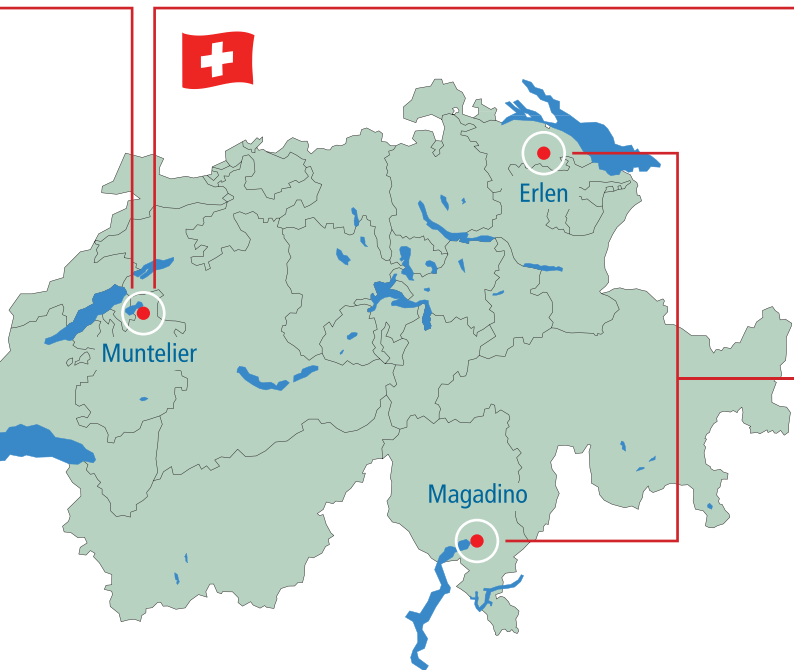

Moomba Supra AG

Headquarters / Direction générale /
Hauptsitz

Moomba Supra AG

Hauptstrasse 149
CH-3286 Muntelier
☎ +41 (0)26 672 37 75
info@moombasupra.ch
moombasupra.ch

Service point / Service après-vente /
Servicestelle

Die alte Werkstatt, Urs Bolt
Götighoferstrasse 2
CH-8586 Riedt bei Erlen
diealtewerkstatt.ch

Züllig Boats Magadino
via Cantonale 72
CH-6573 Magadino
zuellig-boats.ch

EN General importer Moomba and Supra
boats Switzerland

- sales
- consulting and support
- customer service

FR Importateur général suisse des bateaux
Moomba et Supra

- vente
- conseils et assistance
- service clientèle

DE Generalimporteur Moomba und Supra
Boote Schweiz

- Verkauf
- Beratung und Support
- Kundendienst